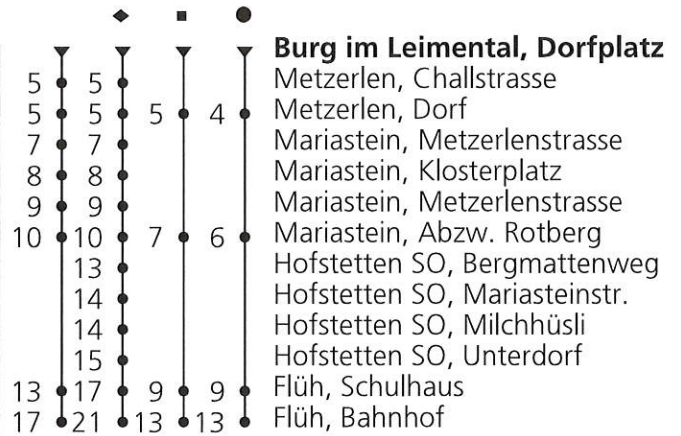

Ungefähre Reisezeit in Minuten

Für Anschlüsse und Einhaltung der Abfahrtszeiten besteht keine Gewähr.

A = 27.12. - 29.12.17,
02.01. - 05.01.18,
12.02. - 23.02.18,
26.03. - 06.04.18,
02.07. - 10.08.18,
01.10. - 12.10.18,
sowie 11.05.18,
31.05.18,
15.08.18,
01.11.18

Gültig ab 10.12.2017

🕒	Montag - Freitag	Samstag	Sonn- u. Feiertage
6		55	
7	04 49	55	56
8	53	51 [♦]	
9			
10		55	
11	43 51 ^A		
12		55	
13	07 ^A 51 [♦]		52 [♦]
14		55	
15	11		
16	11 ^B	55	
17	29 [■]		
18	38	51 [♦]	56

Ungefähre Reisezeit in Minuten

Für Anschlüsse und Einhaltung der Abfahrtszeiten besteht keine Gewähr.

A = 11.12. - 22.12.17,
08.01. - 09.02.18,
26.02. - 23.03.18,
09.04. - 29.06.18,
13.08. - 28.09.18,
15.10. - 07.12.18,
ohne 11.05.18,
31.05.18, 15.08.18,
01.11.18

B = Nur Montag, Dienstag,
Donnerstag und
Freitag
11.12. - 22.12.17,
08.01. - 09.02.18,
26.02. - 23.03.18,
09.04. - 29.06.18,
13.08. - 28.09.18,
15.10 - 07.12.18,
ohne 11.05.18,
31.05.18, 01.11.18

Feiertage: 1. Januar, 30. März, 2. April, 1., 10. und 21. Mai, 1. August, 25. und 26. Dezember