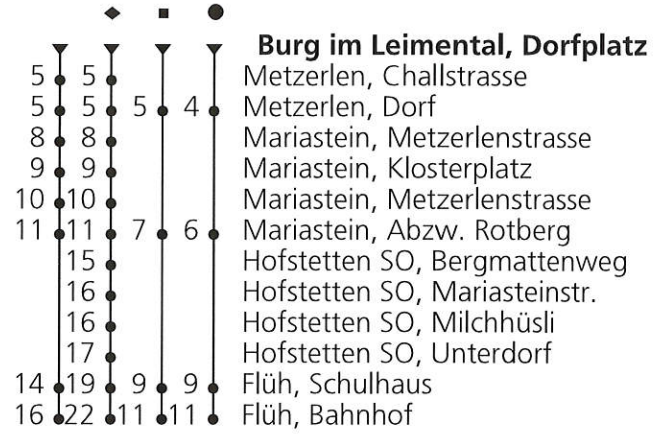

Ungefähre Reisezeit in Minuten

A = Fährt weiter nach
Challhöchi

B = 27.12. - 06.01.17,
27.02. - 10.03.17,
10.04. - 21.04.17,
03.07. - 11.08.17,
02.10. - 13.10.17
sowie 26.05.17

**Sonntagsfahrplan: 1. Januar, 14. und 17. April, 1. und 25. Mai,
5. Juni, 1. August, 25. und 26. Dezember**

69

PostAuto Schweiz AG
☎ 058 667 13 60
nordschweiz@postauto.ch
www.postauto.ch/nordschweiz

Fahrplaninfo

Ab Burg im Leimental, Dorfplatz Richtung Flüh, Bahnhof

Gültig ab 11.12.2016

🕒	Montag - Freitag	Samstag	Sonn- u. Feiertage
6		56	
7	07 48	56	56
8	56	50 [♦]	
9			
10		56	
11	44 53 ^A		
12		56	
13	05 ^A 50 [♦]		52 [♦]
14		56	
15	11		
16	11 ^B	56	
17	31 [■]		
18	38	50 [♦]	58

Ungefähre Reisezeit in Minuten

A = 12.12. - 23.12.16,
09.01. - 24.02.17,
13.03. - 07.04.17,
24.04. - 30.06.17,
14.08. - 29.09.17,
16.10. - 08.12.17,
ohne 26.05.17

B = Nur Montag, Dienstag,
Donnerstag und Freitag
12.12. - 23.12.16,
09.01. - 24.02.17,
13.03.-07.04.17,
24.04. - 30.06.17,
14.08. - 29.09.17,
16.10. - 08.12.17,
ohne 26.05.17

Sonntagsfahrplan: 1. Januar, 14. und 17. April, 1. und 25. Mai, 5. Juni, 1. August, 25. und 26. Dezember